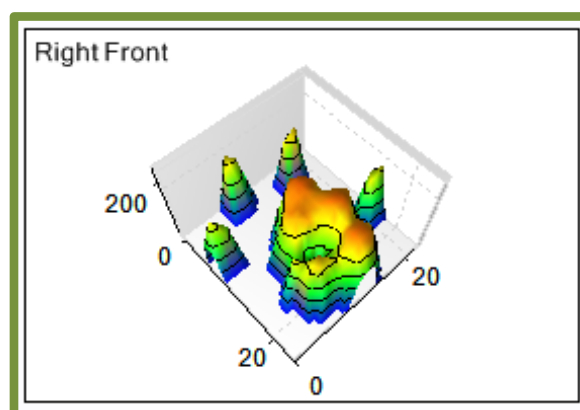

CatWalk XT é um equipamento que avalia quantitativamente os passos e a marcha em ratos e camundongos

Ferramenta fácil de usar e altamente sensível para a avaliação detalhada das mudanças de marcha em roedores, composta de hardware e software. Pode realizar também a classificação automática, bem como medidas interativas das pegadas.

Visualização das pegadas

Estudo das pegadas iluminadas

Pressão de cada pegada

Contate-nos e peça já sua cotação!