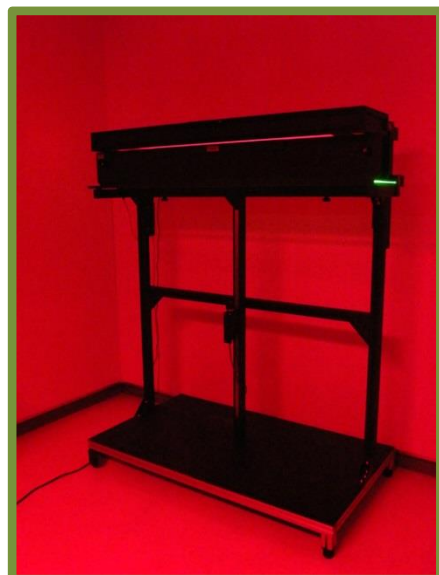

CatWalk XT é um equipamento que avalia quantitativamente os passos e a marcha em ratos e camundongos

Ferramenta fácil de usar e altamente sensível para a avaliação detalhada das mudanças de marcha em roedores, composta de hardware e software. Pode realizar também a classificação automática, bem como medidas interativas das pegadas.