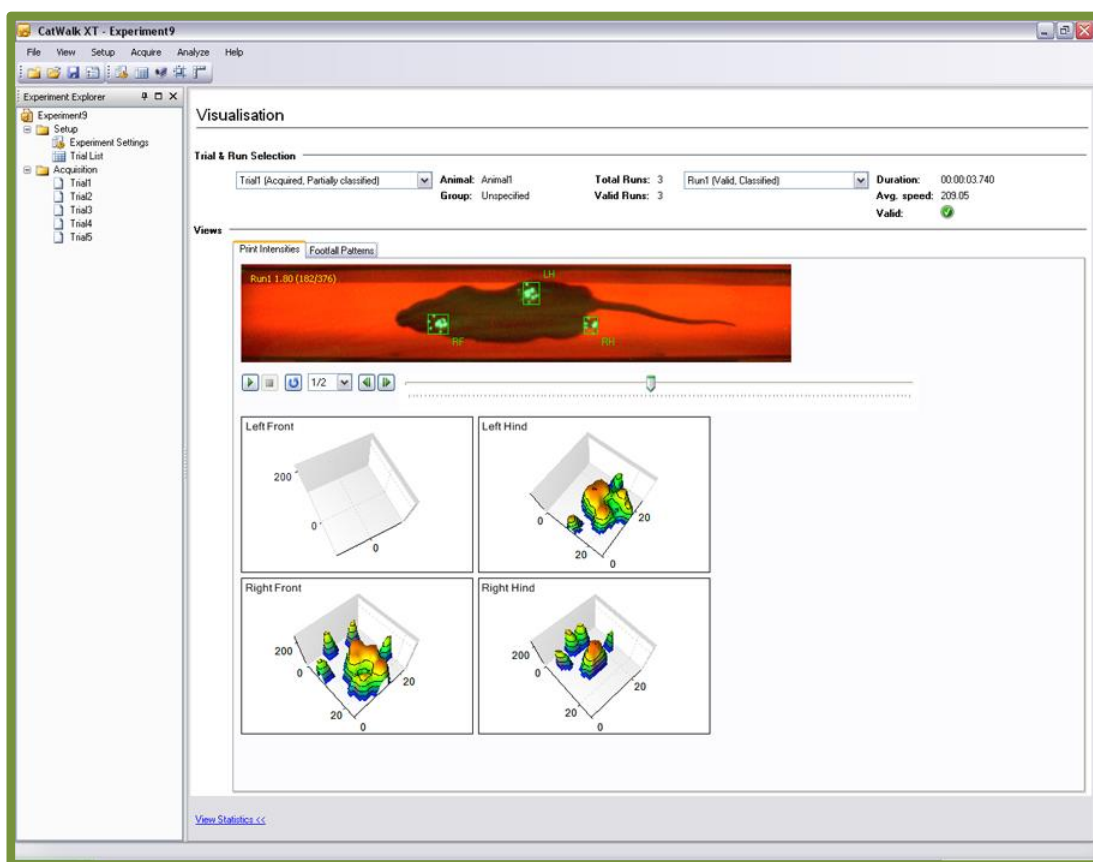

CatWalk XT é um equipamento que avalia quantitativamente os passos e a marcha em ratos e camundongos

Ferramenta fácil de usar e altamente sensível para a avaliação detalhada das mudanças de marcha em roedores, composta de hardware e software. Pode realizar também a classificação automática, bem como medidas interativas das pegadas.

Visualização das pegadas

Estudo das pegadas iluminadas

Pressão de cada pegada

Contate-nos e peça já sua cotação!