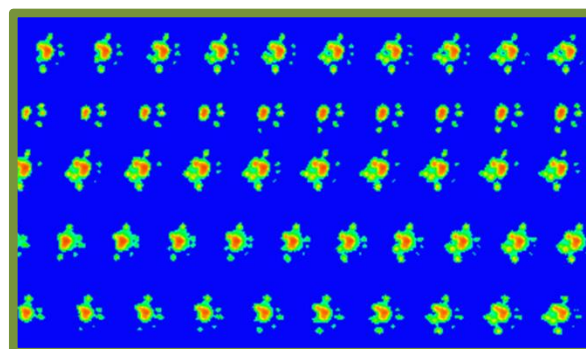

CatWalk XT é um equipamento que avalia quantitativamente os passos e a marcha em ratos e camundongos

Ferramenta fácil de usar e altamente sensível para a avaliação detalhada das mudanças de marcha em roedores, composta de hardware e software. Pode realizar também a classificação automática, bem como medidas interativas das pegadas.

Visualização das pegadas

Estudo das pegadas iluminadas

Pressão de cada pegada

Contate-nos e peça já sua cotação!